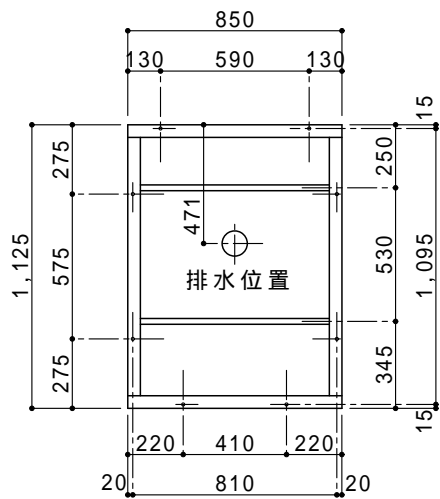

ドアの開きは左右変更自在

平面図 S=1/30

ドアデザインは両面使用可能

A 立面図 S=1/30

D 立面図 S=1/30

C 立面図 S=1/30

架台図 S=1/30

断面図 S=1/30

●GX - ASD (水洗架台式)

ルーフ	ポリエチレン製	ダブルウォール (中空) 成形品
サイドパネル	ポリエチレン製	ダブルウォール (中空) 成形品 t=30mm
バックパネル	ポリエチレン製	ダブルウォール (中空) 成形品 t=30mm
フロントパネル	ポリエチレン製	ダブルウォール (中空) 成形品 t=40mm
ドア (両面デザイン)	ポリエチレン製	ダブルウォール (中空) 成形品 t=30mm 自閉装置付 (左右開き可能・両面使用可能)
床・土台	ポリエチレン製	ダブルウォール (中空) 成形品 t=60mm
衛生器具	陶器製	和風洗落し床上給水両用便器・樹脂製ロータンク
組立ボルト	ステンレス製	M8ボルトナット
附属品	多機能棚 (脱着式)、ロータンク取付金具、GX-Gロック 人感センサー付LED照明 コートフック2個、ワンタッチペーパーホルダー	
架台	スチール製架台	H=250
オプション	サイドガラリ、電動ファン、排水目皿 (ワントラップ付) 吊金具セット	