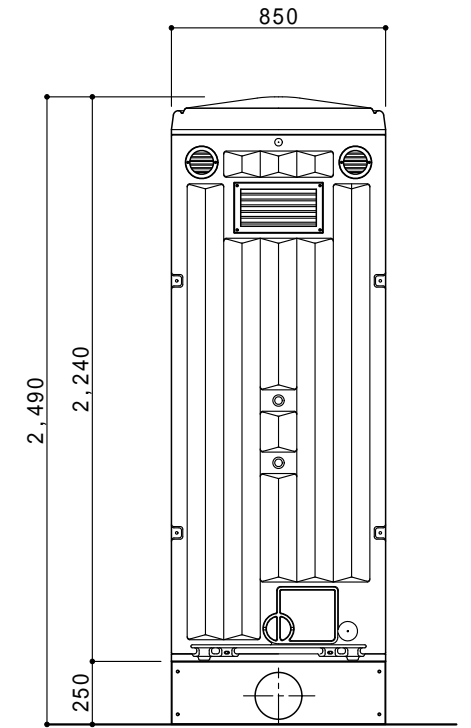

ドアの開きは左右変更自在

平面図 S=1/30

ドアデザインは両面使用可能

A 立面図 S=1/30

D 立面図 S=1/30

C 立面図 S=1/30

架台図 S=1/30

断面図 S=1/30

●GX - ASD (水洗架台式)

ルーフ	ポリエチレン製	ダブルウォール (中空) 成形品
サイドパネル	ポリエチレン製	ダブルウォール (中空) 成形品 t=30mm
バックパネル	ポリエチレン製	ダブルウォール (中空) 成形品 t=30mm
フロントパネル	ポリエチレン製	ダブルウォール (中空) 成形品 t=40mm
ドア (両面デザイン)	ポリエチレン製	ダブルウォール (中空) 成形品 t=30mm 自閉装置付 (左右開き可能・両面使用可能)
床・土台	ポリエチレン製	ダブルウォール (中空) 成形品 t=60mm
衛生器具	陶器製	和風洗落し床上給水両用便器・樹脂製ロータンク
組立ボルト	ステンレス製	M8ボルトナット
附属品	多機能棚 (脱着式)、ロータンク取付金具、GX-Gロック 人感センサー付LED照明 コートフック2個、ワンタッチペーパーホルダー	
架台	スチール製架台	H=250
オプション	サイドガラリ、電動ファン、排水目皿 (ワントラップ付) 吊金具セット	