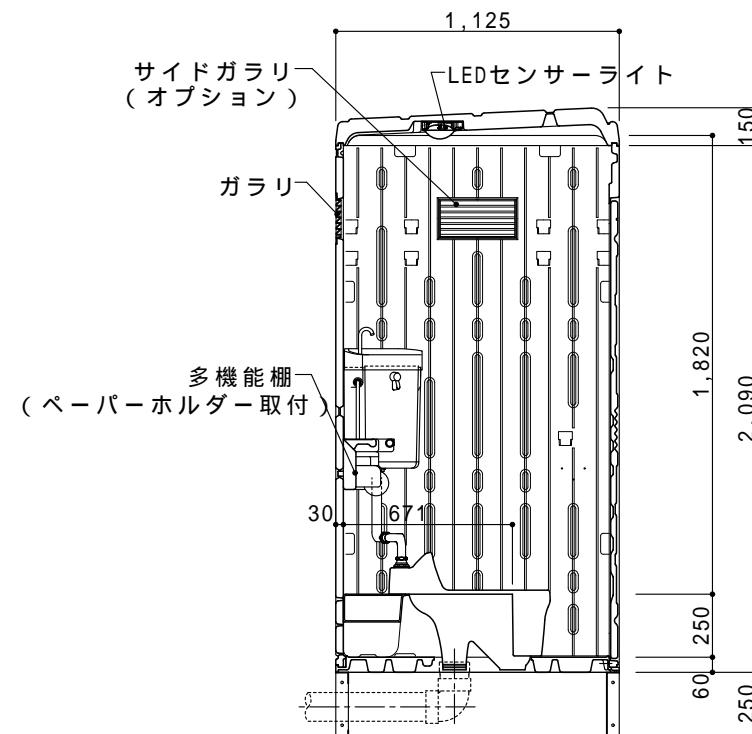

ドアの開きは左右変更自在

平面図 S=1/30

ドアデザインは両面使用可能

A 立面図 S=1/30

D 立面図 S=1/30

C 立面図 S=1/30

架台図 S=1/30

断面図 S=1/30

●GX - ASD (水洗架台式)

ルーフ	ポリエチレン製	ダブルウォール (中空) 成形品
サイドパネル	ポリエチレン製	ダブルウォール (中空) 成形品 t=30mm
バックパネル	ポリエチレン製	ダブルウォール (中空) 成形品 t=30mm
フロントパネル	ポリエチレン製	ダブルウォール (中空) 成形品 t=40mm
ドア (両面デザイン)	ポリエチレン製	ダブルウォール (中空) 成形品 t=30mm 自閉装置付 (左右開き可能・両面使用可能)
床・土台	ポリエチレン製	ダブルウォール (中空) 成形品 t=60mm
衛生器具	陶器製	和風洗落し床上給水両用便器・樹脂製ロータンク
組立ボルト	ステンレス製	M8ボルトナット
附属品	多機能棚 (脱着式)、ロータンク取付金具、GX-Gロック 人感センサー付LED照明 コートフック2個、ワンタッチペーパーホルダー	
架台	スチール製架台	H=250
オプション	サイドガラリ、電動ファン、排水目皿 (ワントラップ付) 吊金具セット	