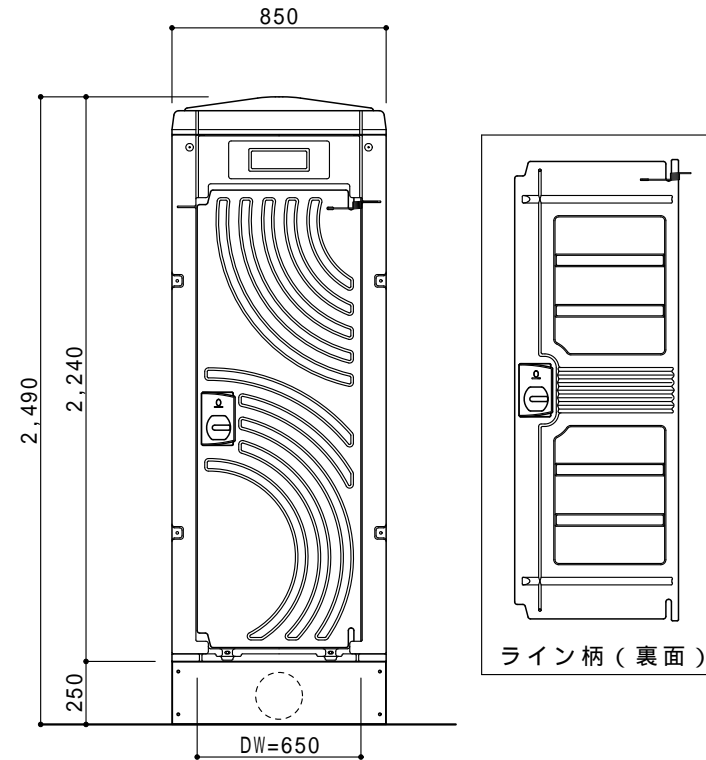

ドアの開きは左右変更自在

平面図 S=1/30

ドアデザインは両面使用可能

A 立面図 S=1/30

D 立面図 S=1/30

C 立面図 S=1/30

架台図 S=1/30

断面図 S=1/30

●GX - ASD (水洗架台式)

ルーフ	ポリエチレン製	ダブルウォール (中空) 成形品
サイドパネル	ポリエチレン製	ダブルウォール (中空) 成形品 t=30mm
バックパネル	ポリエチレン製	ダブルウォール (中空) 成形品 t=30mm
フロントパネル	ポリエチレン製	ダブルウォール (中空) 成形品 t=40mm
ドア (両面デザイン)	ポリエチレン製	ダブルウォール (中空) 成形品 t=30mm 自閉装置付 (左右開き可能・両面使用可能)
床・土台	ポリエチレン製	ダブルウォール (中空) 成形品 t=60mm
衛生器具	陶器製	和風洗落し床上給水両用便器・樹脂製ロータンク
組立ボルト	ステンレス製	M8ボルトナット
附属品	多機能棚 (脱着式)、ロータンク取付金具、GX-Gロック 人感センサー付LED照明 コートフック2個、ワンタッチペーパーホルダー	
架台	スチール製架台	H=250
オプション	サイドガラリ、電動ファン、排水目皿 (ワントラップ付) 吊金具セット	