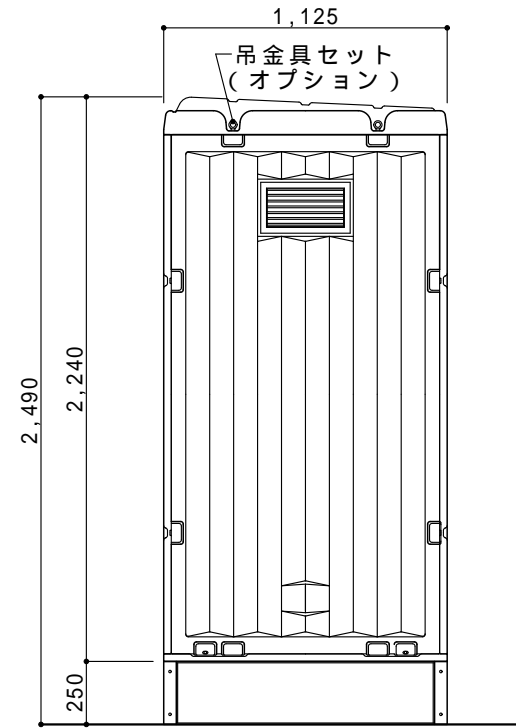

ドアの開きは左右変更自在

平面図 S=1/30

ドアデザインは両面使用可能

A 立面図 S=1/30

D 立面図 S=1/30

C 立面図 S=1/30

架台図 S=1/30

断面図 S=1/30

●GX - ASD (水洗架台式)

ルーフ	ポリエチレン製	ダブルウォール (中空) 成形品
サイドパネル	ポリエチレン製	ダブルウォール (中空) 成形品 t=30mm
バックパネル	ポリエチレン製	ダブルウォール (中空) 成形品 t=30mm
フロントパネル	ポリエチレン製	ダブルウォール (中空) 成形品 t=40mm
ドア (両面デザイン)	ポリエチレン製	ダブルウォール (中空) 成形品 t=30mm 自閉装置付 (左右開き可能・両面使用可能)
床・土台	ポリエチレン製	ダブルウォール (中空) 成形品 t=60mm
衛生器具	陶器製	和風洗落し床上給水両用便器・樹脂製ロータンク
組立ボルト	ステンレス製	M8ボルトナット
附属品	多機能棚 (脱着式)、ロータンク取付金具、GX-Gロック 人感センサー付LED照明 コートフック2個、ワンタッチペーパーホルダー	
架台	スチール製架台	H=250
オプション	サイドガラリ、電動ファン、排水目皿 (ワントラップ付) 吊金具セット	